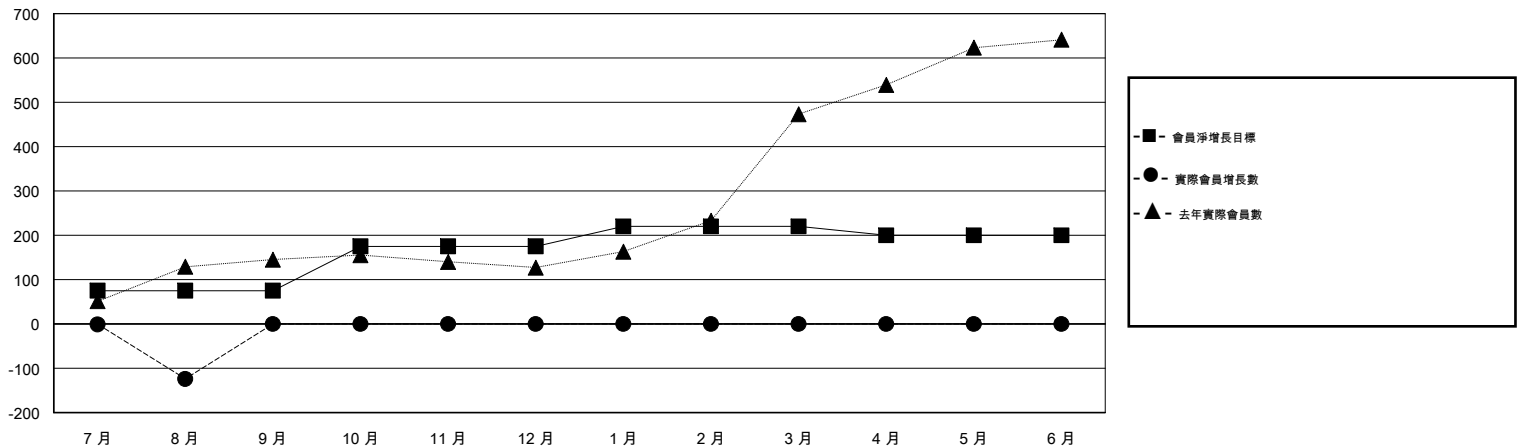

MONTHLY MEMBERSHIP PROGRESS REPORT

District 394

Results as of: 08/31/2017

GMT: ZIYU LIN

地點 CHINA

GMT憲章區

分會			
成果 2017-2018			
季	新分會目標	新會	會員流失的分會
7月/8月/9月	1	0	0
10月/11月/12月	2	0	0
1月/2月/3月	3	0	0
4月/5月/6月	2	0	0

位會員@每位須繳			
成果 2017-2018			
季	會員淨增長目標	實際會員增長數	實際退會會員 (包括轉會)
7月/8月/9月	75	17	141
10月/11月/12月	100	0	0
1月/2月/3月	45	0	0
4月/5月/6月	-20	0	0

目標與實際新會累積

目標和實際會員累積

已取消的分會: 0	9 CLUBS OF 37 增添1位或以上的新會員	性別分佈 男 736 (65.42%) 女 389 (34.58%) 年度女性會員百分比目標: 45%
放棄的會員		
過世 0	點擊這裡取得累計會員數據	總計家庭單位會員數 52
分會已取消 0		支付減半會費的家庭會員 26
其他 141		
總計 141		