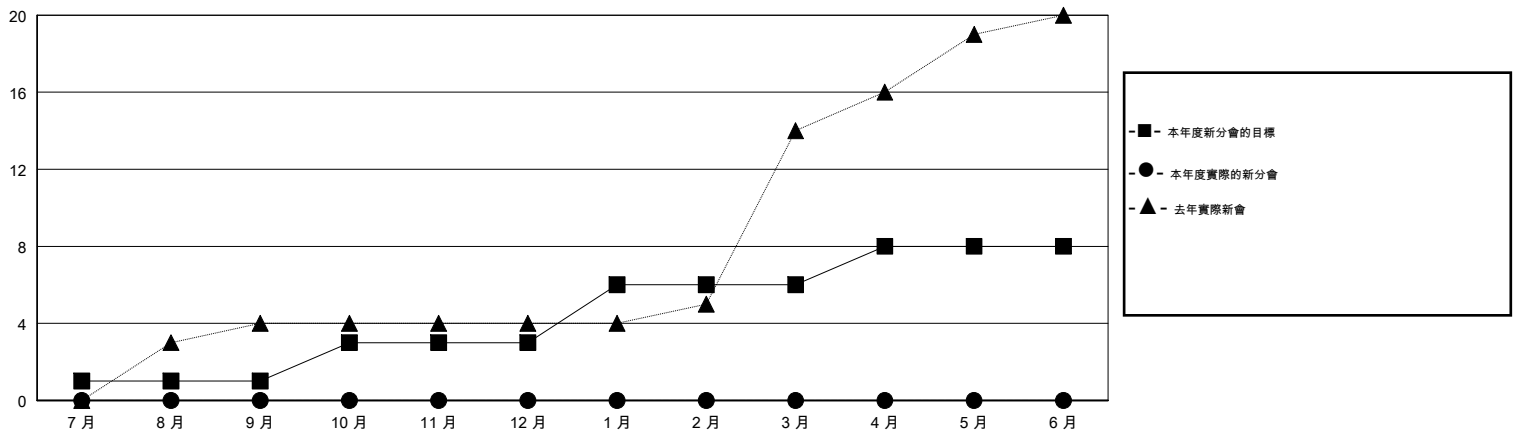

MONTHLY MEMBERSHIP PROGRESS REPORT

District 394

Results as of: 08/31/2017

GMT: ZIYU LIN

地點 CHINA

GMT憲章區

分會			
成果 2017-2018			
季	新分會目標	新會	會員流失的分會
7月/8月/9月	1	0	0
10月/11月/12月	2	0	0
1月/2月/3月	3	0	0
4月/5月/6月	2	0	0

位會員@每位須繳			
成果 2017-2018			
季	會員淨增長目標	實際會員增長數	實際退會會員 (包括轉會)
7月/8月/9月	75	17	141
10月/11月/12月	100	0	0
1月/2月/3月	45	0	0
4月/5月/6月	-20	0	0

目標與實際新會累積

目標和實際會員累積

已取消的分會: 0	9 CLUBS OF 37 增添1位或以上的新會員	性別分佈 男 736 (65.42%) 女 389 (34.58%) 年度女性會員百分比目標: 45%
放棄的會員		
過世 0	點擊這裡取得累計會員數據	總計家庭單位會員數 52
分會已取消 0		支付減半會費的家庭會員 26
其他 141		
總計 141		